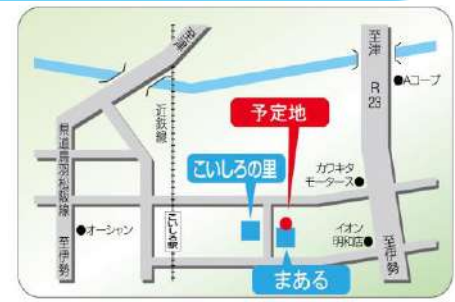

みどりのたより

緑色はこいしろの里のイメージカラーです。

グループホーム 就労継続支援B型 新設のご案内

就労継続支援 B 型 ぱんカンぱん

旧23号線 丸大ハムさん隣

ぱんカンぱん
カップケーキのようなフワフワな缶パンを作ります。

グループホーム ひまわり

ひまわり
定員6名 **残りわずか!!**
こいしろの里目の前に建ちます。

※近鉄「湍代(こいしろ)駅」から徒歩5分

パン&軽食

ぷらな

<ぷらな 新商品のご紹介>

5月からぷらなに新商品が登場します!!
ふんわりやわらかな食感のぷらなケーキ♡
何個でも食べられそうな軽い食感が特徴です!
ドッグサンドもお出かけのお供に大好評です♡
ぜひお試し下さい。

facebook

情報随時更新中!

営業時間
10時~16時
定休日 水・日
☎0598-54-1508

ぷらなケーキ
ぷるこぎ
えびあほかど
すもーくさーもん & くりーむちーず

お知らせ

5月のバザー出店予定

ぜひ来てね!

5月 12日(土)	看護フェスタ	三重県総合文化センター
5月 13日(日)	手作り市	三重県総合文化センター
5月 13日(日)	Cotti 菜カフェ	三重県総合文化センター
5月 18日(金)	観音市	松阪岡寺
5月 19日(土)	松阪えきまえ楽市	松阪ベルタウン

6月の予定

水泳教室	5日(火)、12日(火)、19日(火)、26日(火)	午後に実施
	6日(水)、13日(水)、20日(水)、27日(水)	午前実施
料理教室	8日(金)	
お出かけ(二見シーパラダイス)	10日(日)、17日(日)	*18歳以下対象
		※どちらか1日のみ参加です。
お出かけ(二見シーパラダイス)	22日(金)	*18歳以上対象