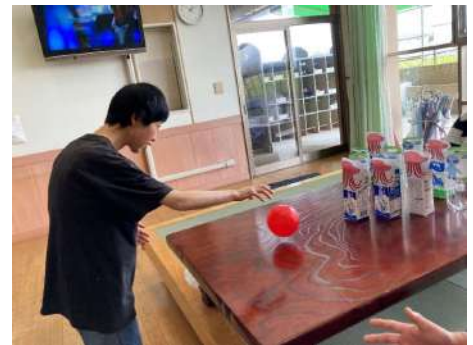

## 余暇支援

)))

ようやく梅雨明けし、暑い日が続くようになりましたね。  
今回はこいしろの里で梅雨の時期に行った余暇支援の様子をお届けします。

まずは手作りボウリングです。牛乳パックやペットボトルで作ったピンをみなさんと楽しそうに倒していました。そしてもう一つ、今回が初めての試みとなるワ二叩きです！職員がワ二を操作してそれを利用者さんに叩いてもらいました。

みなさん気に入ってくれたようで大好評でした。

## 料理教室

7月の料理教室は「白玉入りフルーツポンチ」を作りました。

フルーツをカットして、白玉粉から白玉を作り、とても上手にできあがりしました。みなさんおかわりするほど美味しかったようで大成功でした！

次回の8月の料理教室は手作りアイスクリームを作る予定です。楽しみにお待ちください☆